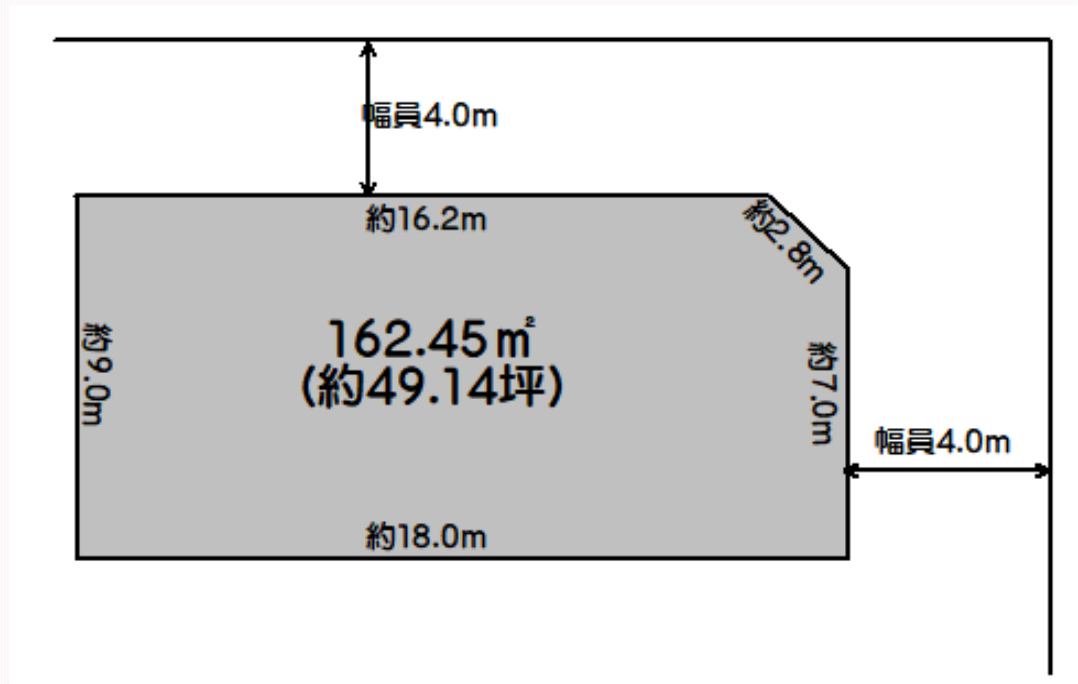

吹田市千里山西3丁目 売地

価格	6,980 万円
物件所在地	吹田市千里山西3丁目
交通	北大阪急行線緑地公園駅
	徒歩7分
土地面積	162.45m ²
建ぺい率	50%
容積率	100%
用途地域	第一種低層住居専用地域
地目/現況	宅地 / 更地

《おすすめポイント》

★建築条件無し！

★北大阪急行線緑地公園駅まで徒歩7分の好立地！